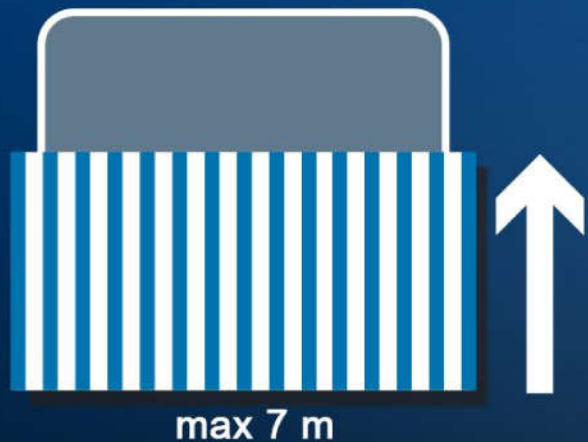

Mechanische Öffnung für Abdeckungen bis zu 25 m<sup>2</sup> Größe,  
Bremse mit Anschlag

Schiene für keramische Untergestelle,  
Option – Farbbehandlung.

Baumaterial: hochfeste Aluminiumlegierung  
im Profil M16 und M18