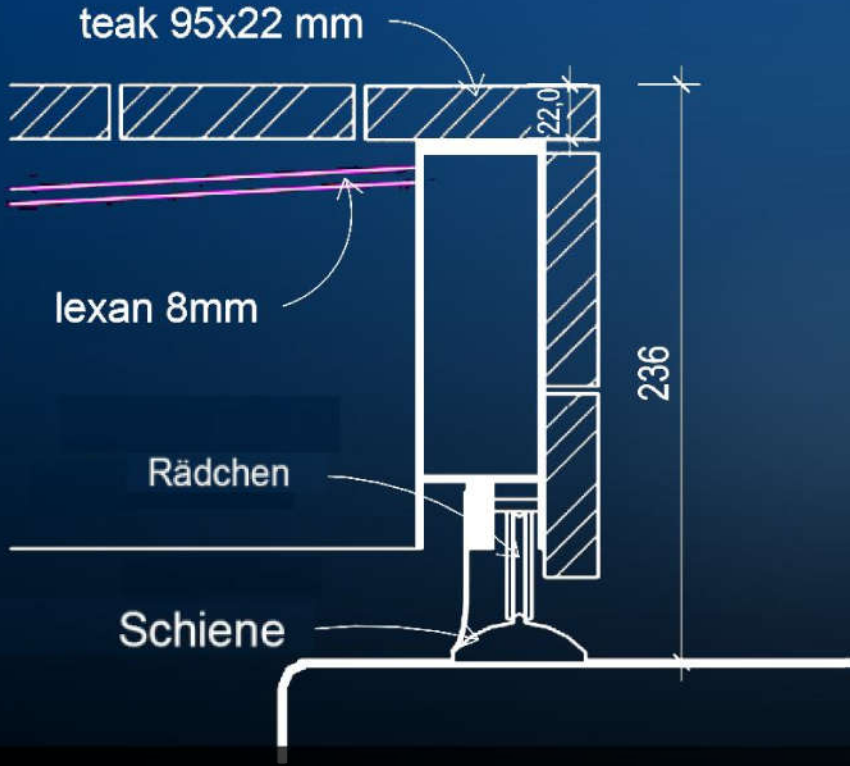

Mobilterrasse

Höhe für Spannweite bis zu 3,8m