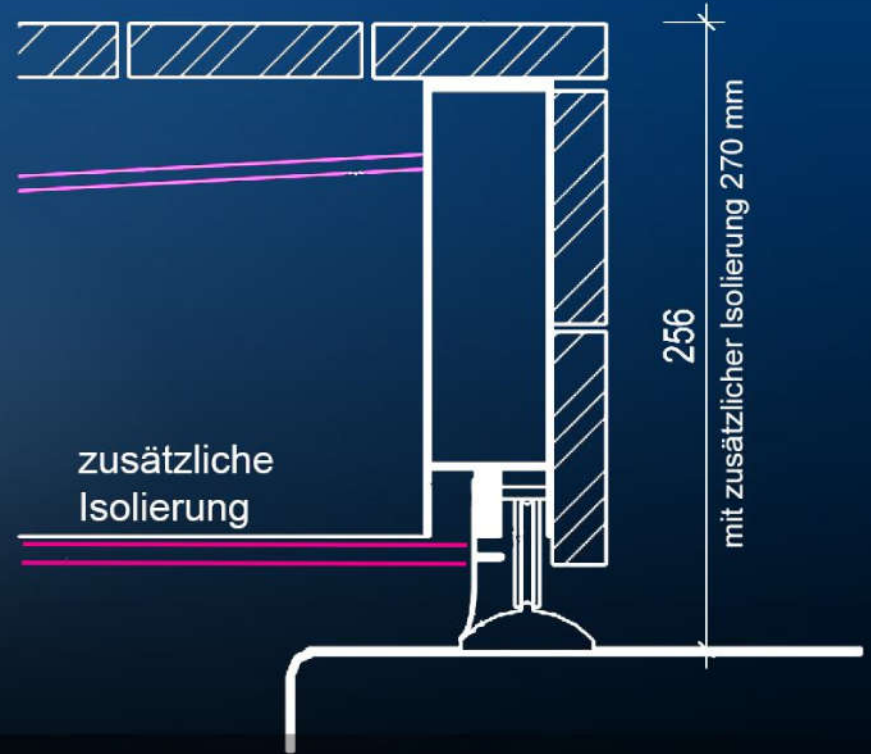

Mechanische Öffnung für Abdeckungen bis zu 25 m<sup>2</sup> Größe,  
Bremse mit Anschlag

Schiene für keramische Untergestelle,  
Option – Farbbehandlung.

Baumaterial: hochfeste Aluminiumlegierung  
im Profil M16 und M18

# Mobilterrasse

Spannweite ist auf 7 Meter beschränkt, in Gegenrichtung ist die Beschränkung das Gewicht des Pontons. Ein Ponton sollte die Fläche von 45 m<sup>2</sup> nicht überschreiten.

# Mobilterrasse

Höhe für Spannweite bis zu 3,8m

von 3,8m bis 7m