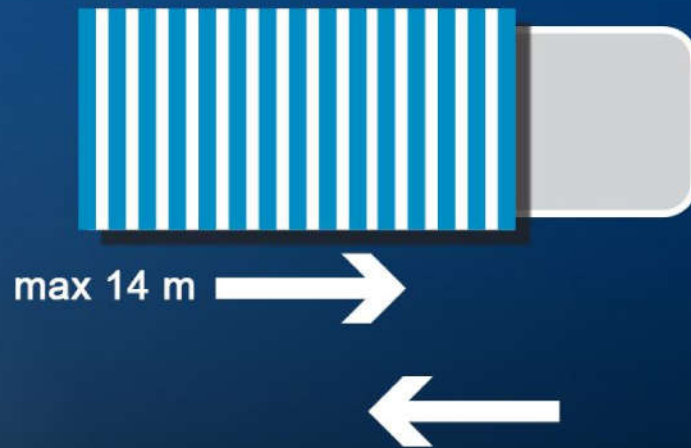

Mechanische Öffnung für Abdeckungen bis zu 25 m<sup>2</sup> Größe,  
Bremse mit Anschlag

Schiene für keramische Untergestelle,  
Option – Farbbehandlung.

Baumaterial: hochfeste Aluminiumlegierung  
im Profil M16 und M18